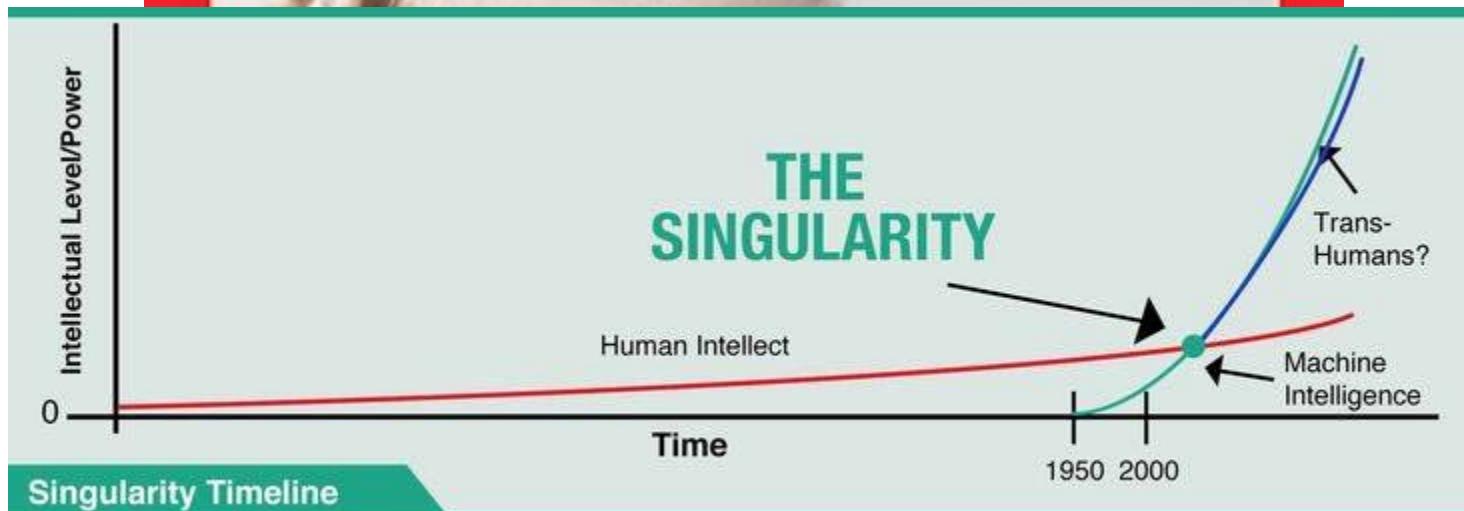

# Time Since the Big Bang

**13.7 billion years**

**Figure 1** Timeline of events pertaining to the early history of life on Earth, with approximate dates in billions of years before the present.

이름이 들어갈 수 있는 공간이 없습니다. 이미 들어간 이름이 있습니다.

# THE SCIENTISTS

과학자 밴드

- 우리가 지구 생명의 본질을 알려고 노력하고 외계 생물의 존재를 확인하려고 애쓰는 것은 실은 하나의 질문을 해결하기 위한 두 개의 방편이다. 그 질문은 바로 ‘우리는 과연 누구란 말인가?’이다.
- 생명의 기원과 진화는 시간만 충분히 주어진다면 하나의 우주적 필연인 것이다.

자연선택  
인위선택  
?????

Clever computers

### Singularity Timeline

Rise in human intellect could be driven by integrating with machines in the future

호모 사피엔스 → (호모) 사이보그